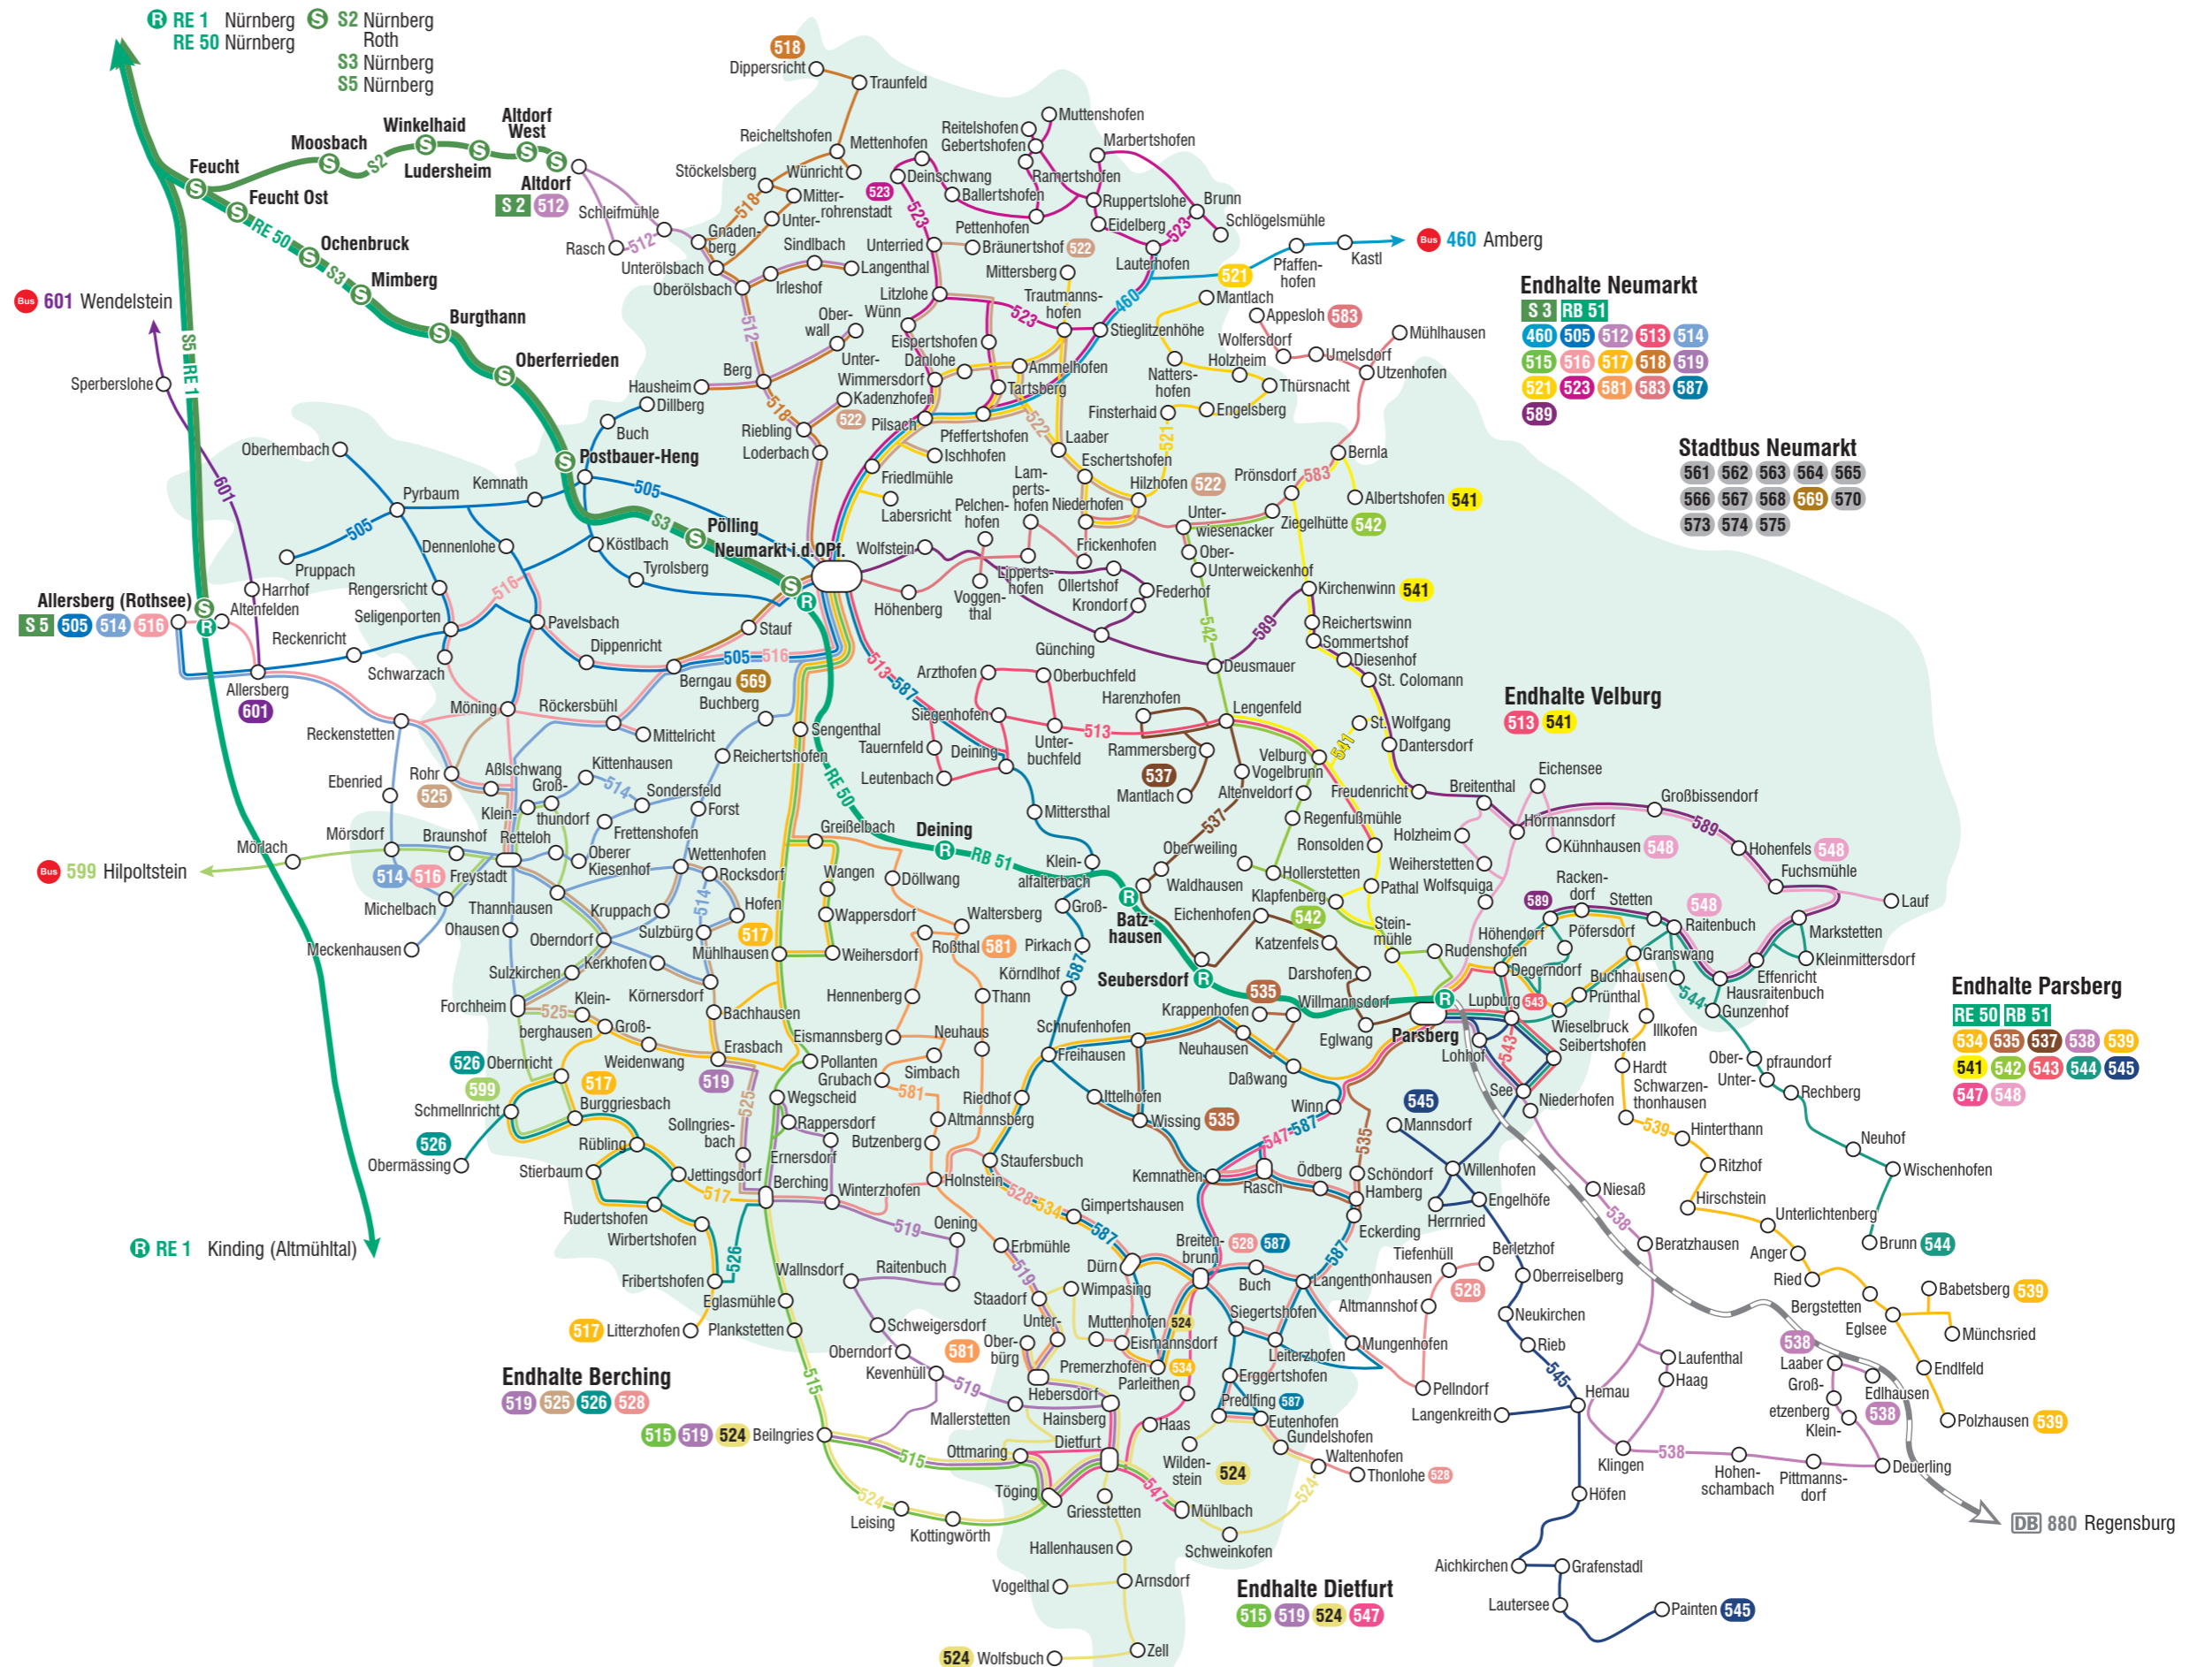

# Liniennetz

## Landkreis Neumarkt i.d.OPf.

Stand: 11.12.2022

- RE 50** **R-RE 50** → Regionalbahn mit Haltestelle innerhalb des VGN  
Deining
- S 2** **S-S 2** → S-Bahn mit Haltestelle innerhalb des VGN  
Altdorf
- 525** **525** → Buslinie mit Haltestelle innerhalb des VGN  
Rohr
- 568** → Linienverkehr ohne Darstellung
- Linien in separater Karte dargestellt!**

- Endhalte Neumarkt**
- S 3 RB 51
  - 460 505 512 513 514
  - 515 516 517 518 519
  - 521 523 581 583 587
  - 589

- Stadtbus Neumarkt**
- 561 562 563 564 565
  - 566 567 568 569 570
  - 573 574 575

- Endhalte Velburg**
- 513 541

- Endhalte Parsberg**
- RE 50 RB 51
  - 534 535 537 538 539
  - 541 542 543 544 545
  - 547 548

- Endhalte Berching**
- 519 525 526 528
  - 515 519 524

- Endhalte Dietfurt**
- 515 519 524 547

**Verkehrsverbund Großraum Nürnberg**  
Rothenburger Str. 9 • 90443 Nürnberg • Tel. 0911 27075-0